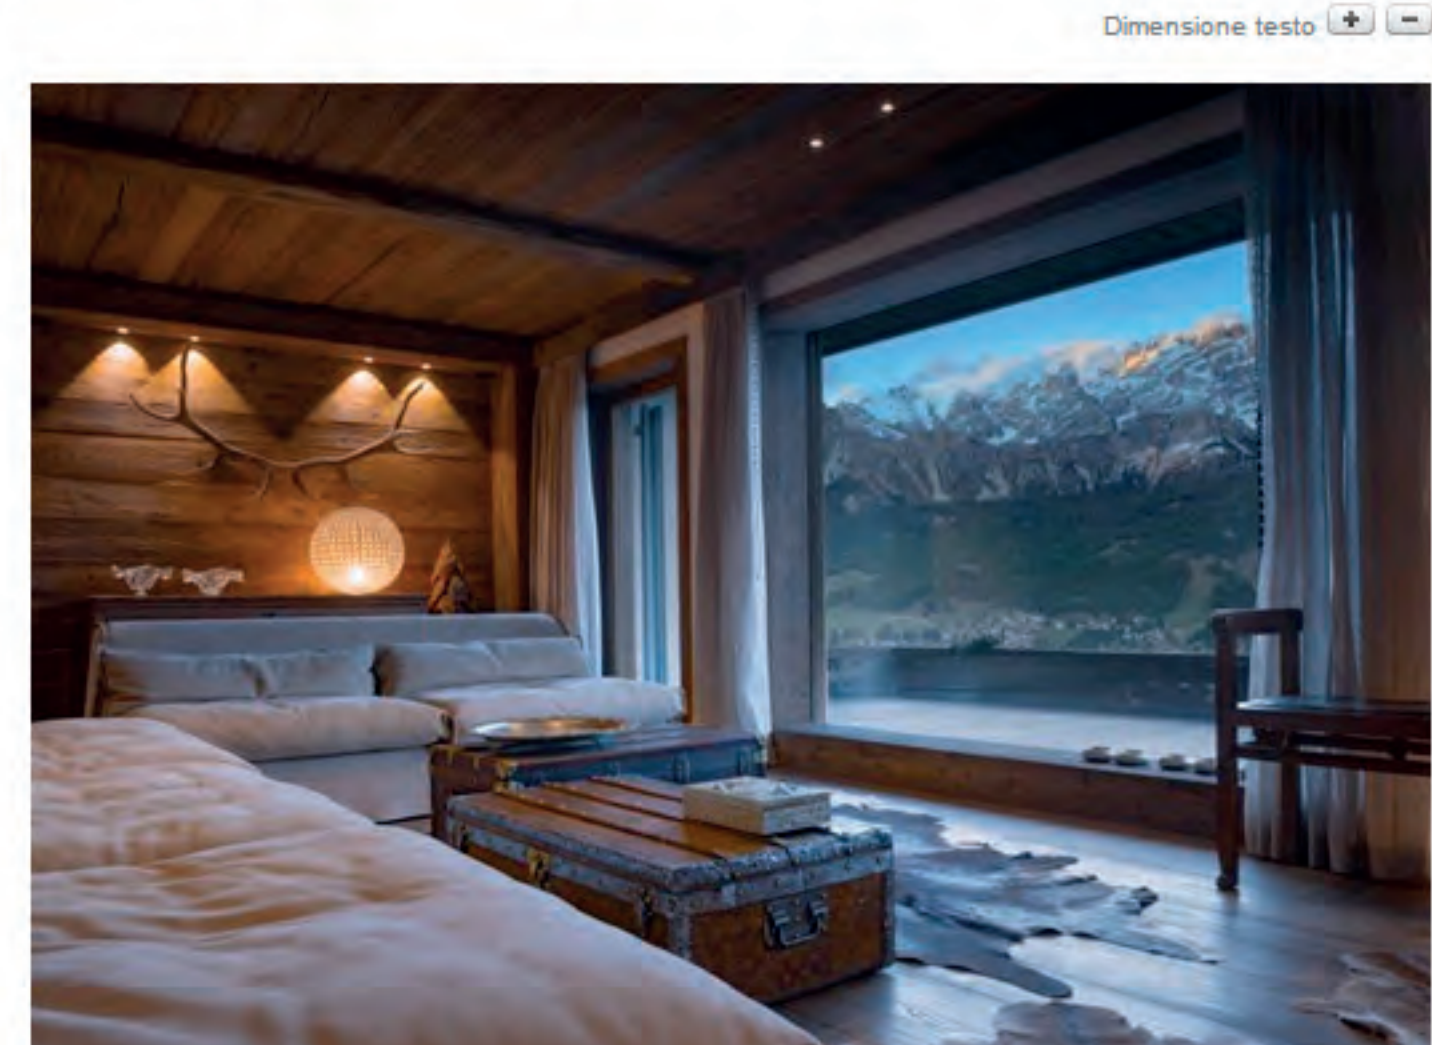

Cortina: lusso e artigianalità secondo OutlineStudio74

Legno e design per un unicum di stili differenti, ma complementari

segnala ad un amico | versione stampabile

SPECIALI

MILANO DESIGN WEEK
Milano

MAISON&OBJET
Parigi

LONDON DESIGN FESTIVAL
Londra

CERSAIE
Bologna

IMM COLOGNE
Colonia

INTERVISTE
Design Talks

28/03/2017 - In architettura, quando lusso e artigianalità si amalgamano in modo naturale e raffinato, l'effetto d'insieme può essere 'emozionale' e unico. È il caso di [questa dimora incastonata tra le Dolomiti](#) e con vista d'eccezione su Cortina d'Ampezzo, realizzata su progetto di [OutlineStudio74](#), un giovane e emergente team di progettisti che nella contemporaneità sposa i canoni dello stile architettonico tipicamente alpino con richiami moderni e di design.

La casa, posizionata alle pendici delle Tofane e con affaccio privilegiato sulla conca ampezzana, si suddivide in due livelli e nasce da un intervento di ristrutturazione completo, che ha visto il rifacimento di tutta la parte muraria, di isolamento e impiantistica, nonché la redistribuzione di tutti gli spazi interni e la realizzazione di arredo su disegno.

In particolare le zone living, pranzo e cucina sono diventate protagoniste di uno spazio unico, di rappresentanza, collegato direttamente con la zona padronale, composta da camera, cabina armadio e bagno.

Al piano sottostante l'ambiente, collegato con una scala di spiccato design alpino, è stato invece suddiviso tra due camere per gli ospiti, con bagno privato, una camera di servizio, un'autorimessa e una zona lavanderia.

Legno massiccio, pietra, resine, tessuti e pezzi di spiccato design danno origine ad un unicum di stili differenti e allo stesso tempo complementari: da un lato il gusto classico di Cortina, dall'altro il carattere nuovo e lineare del moderno interior design.

Scheda progetto: [Casa Fraboni](#)