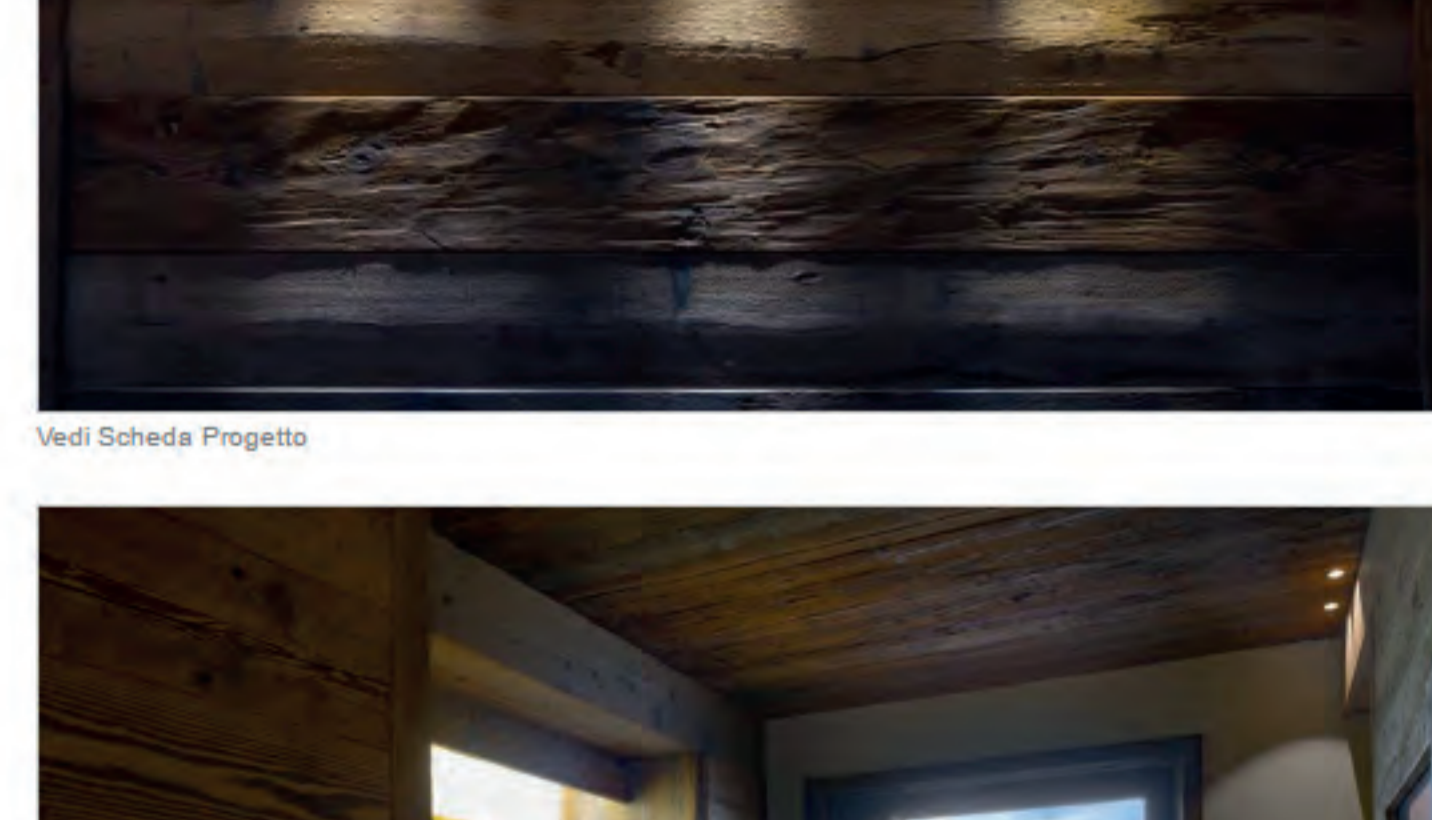

Vedi Scheda Progetto