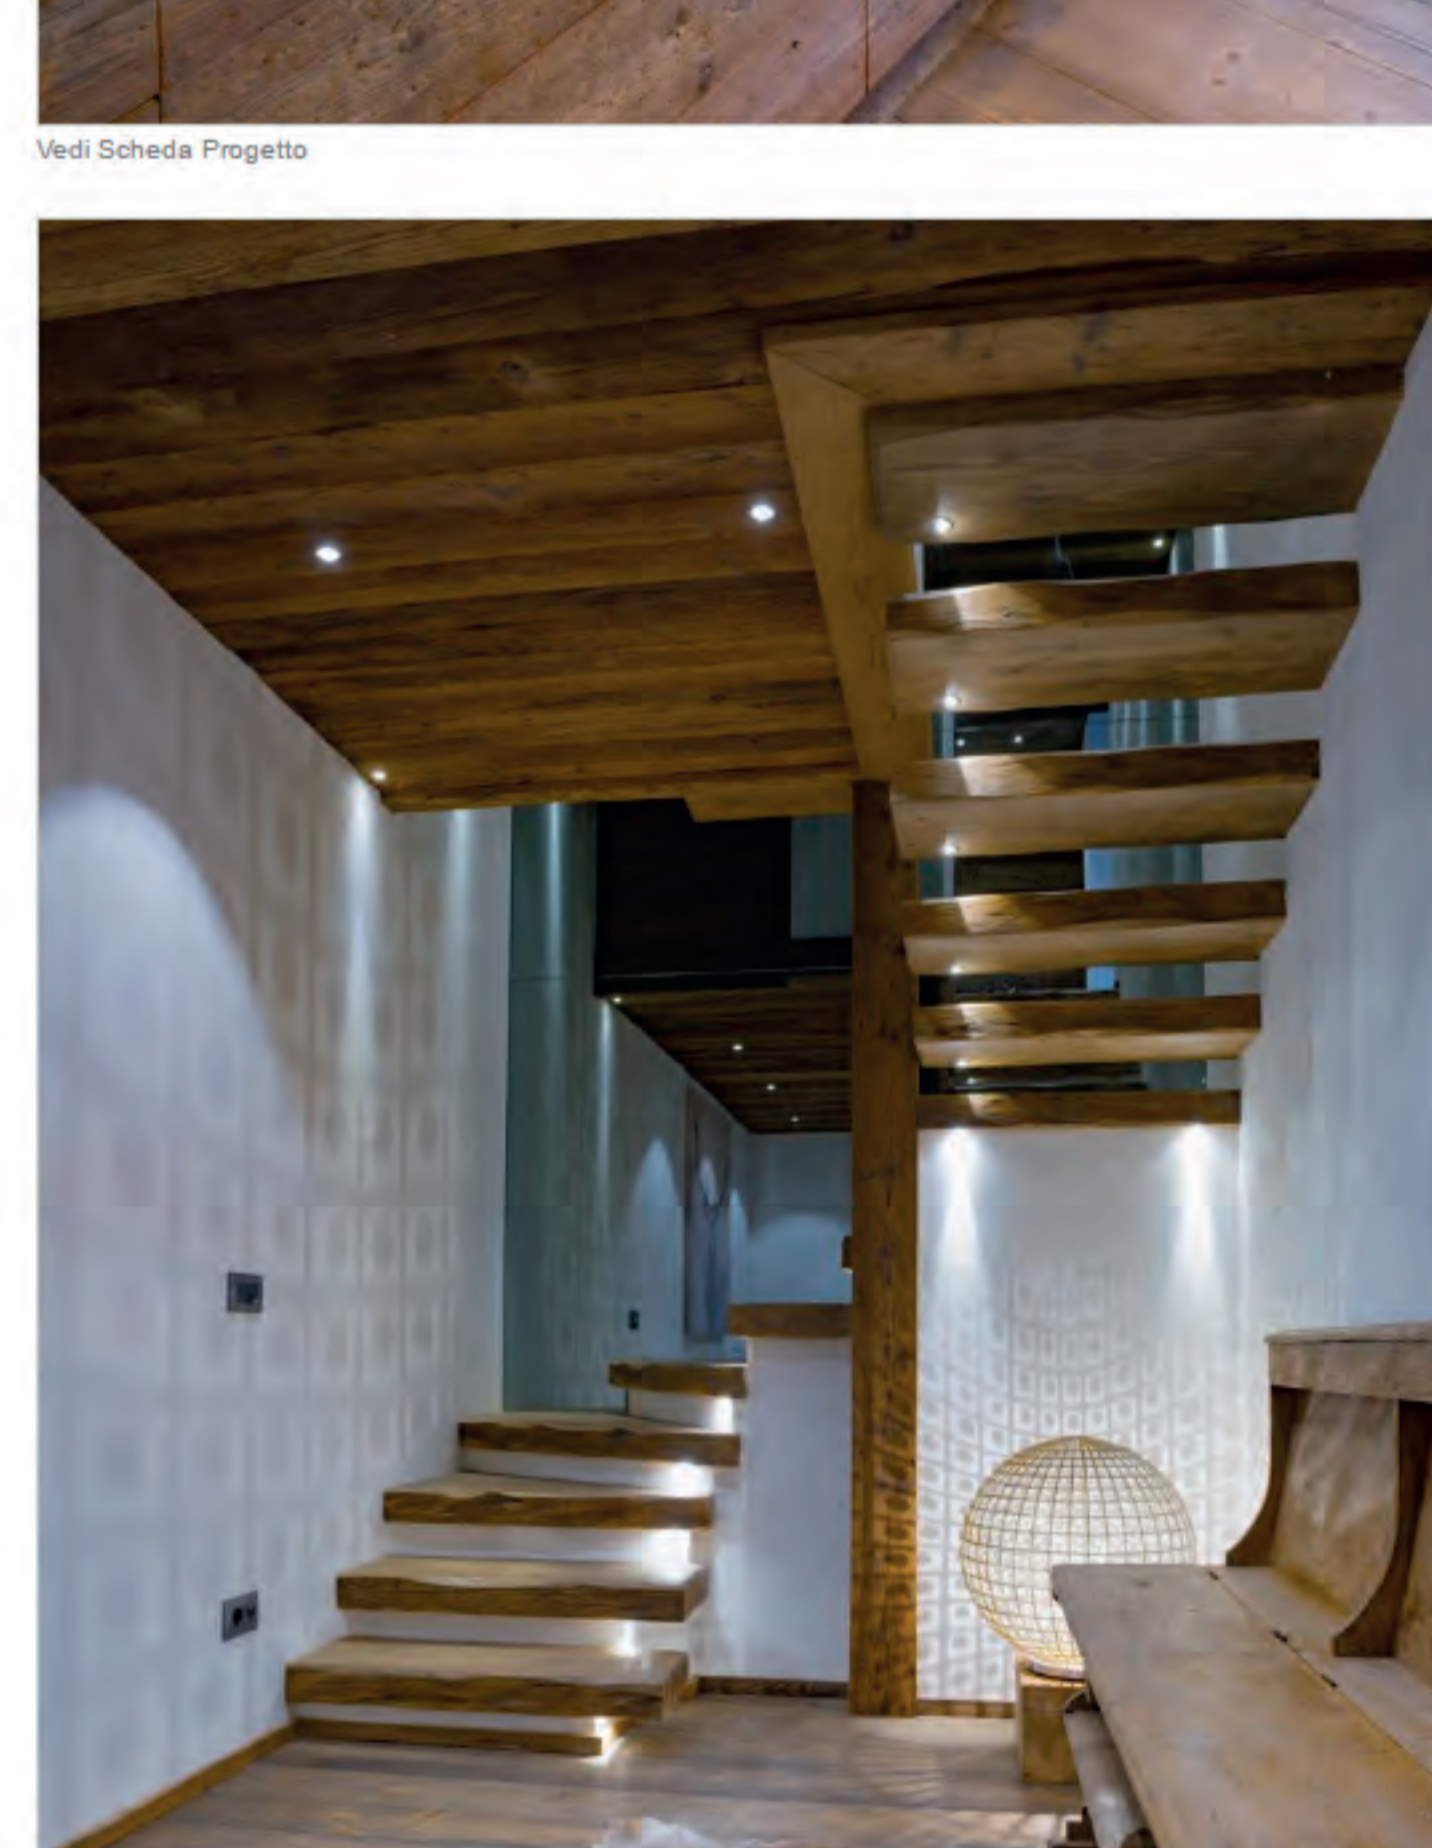

Vedi Scheda Progetto