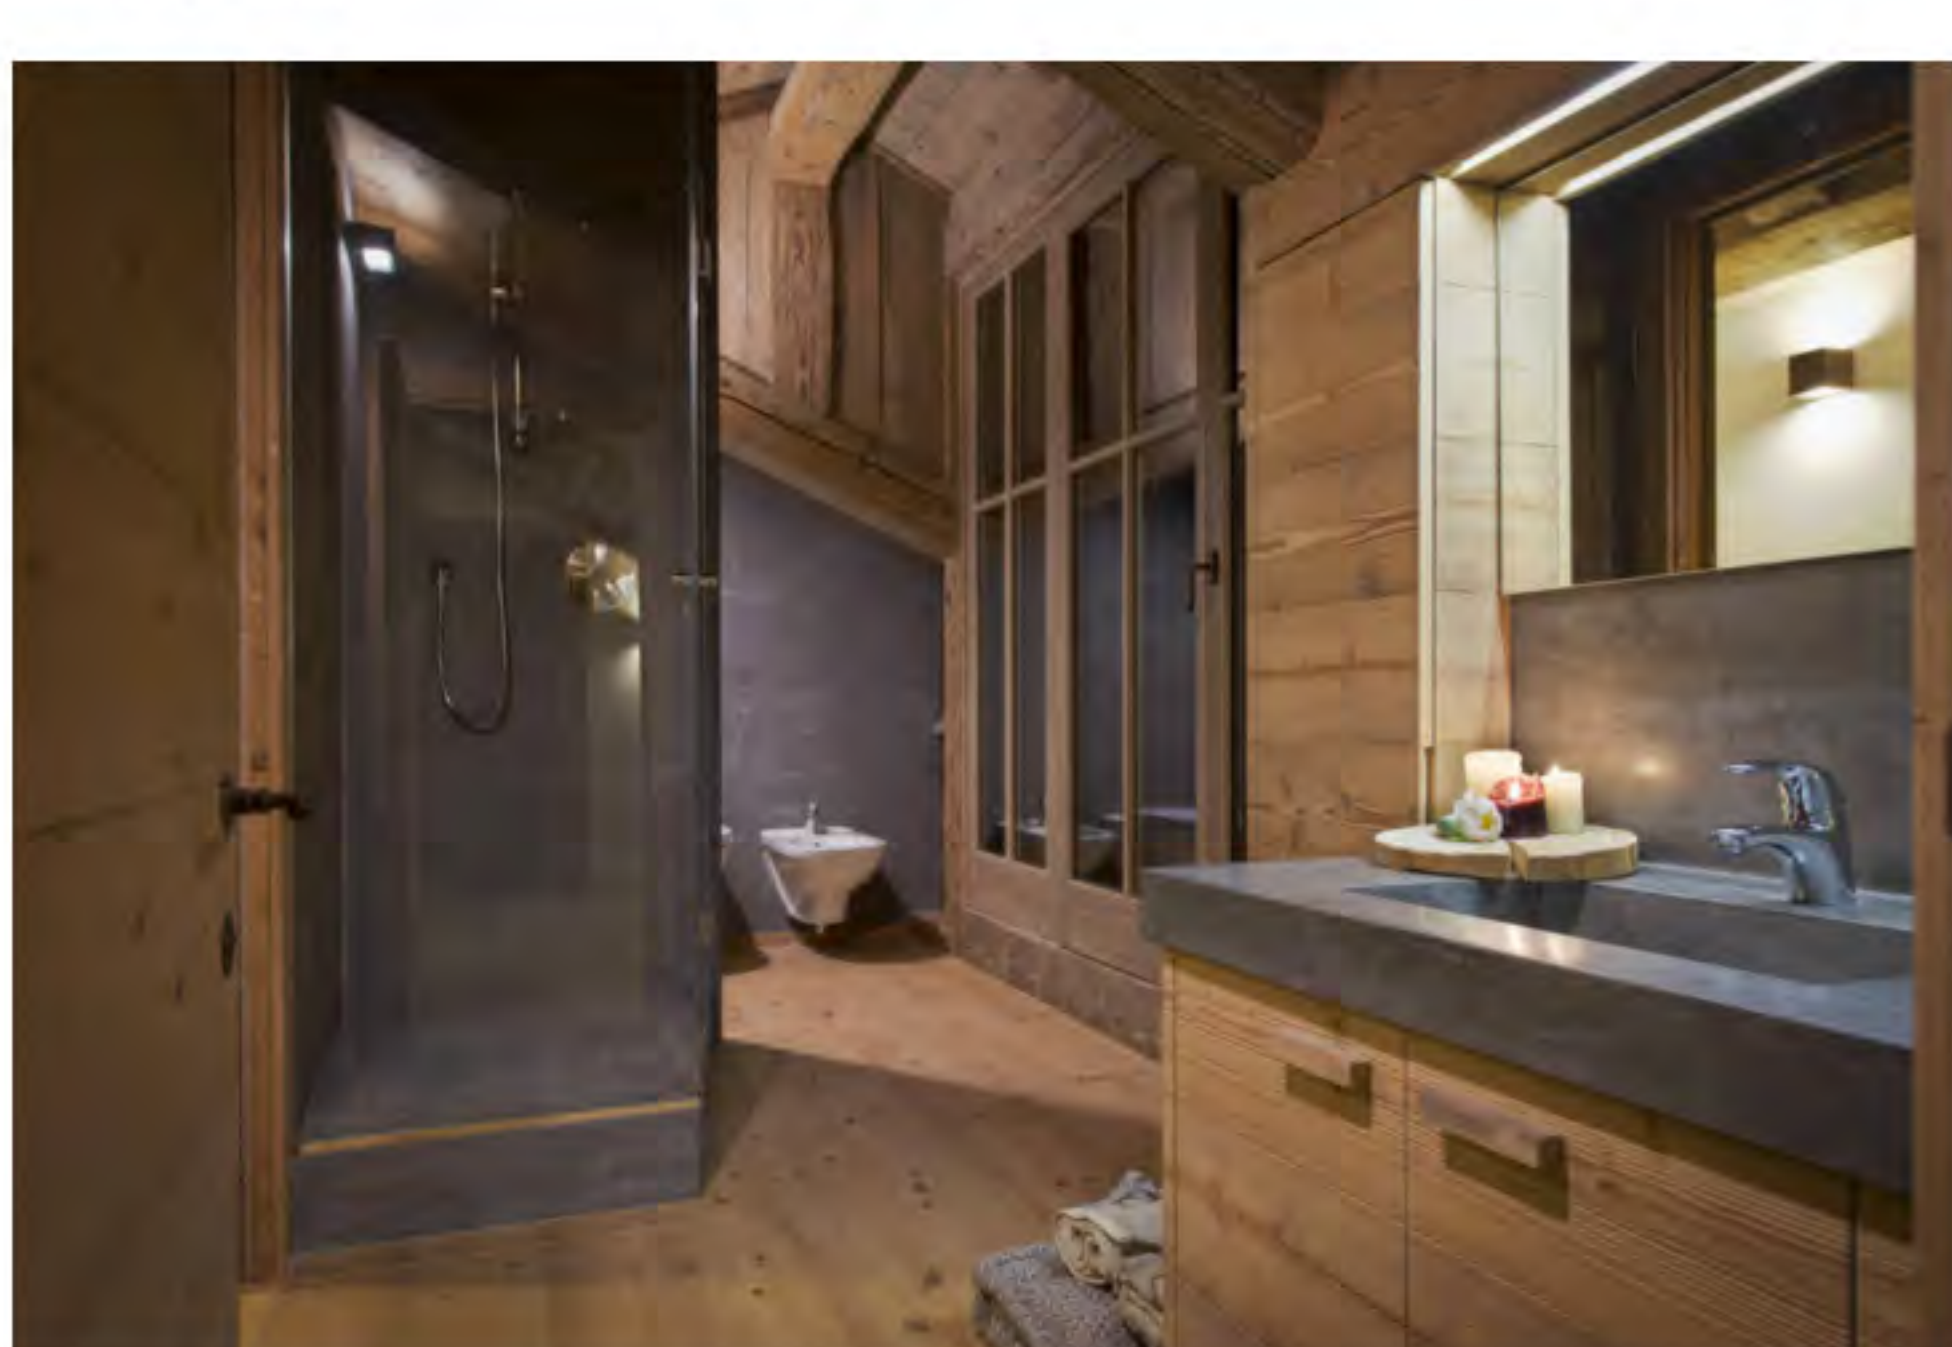

Attico a Cortina (BI)