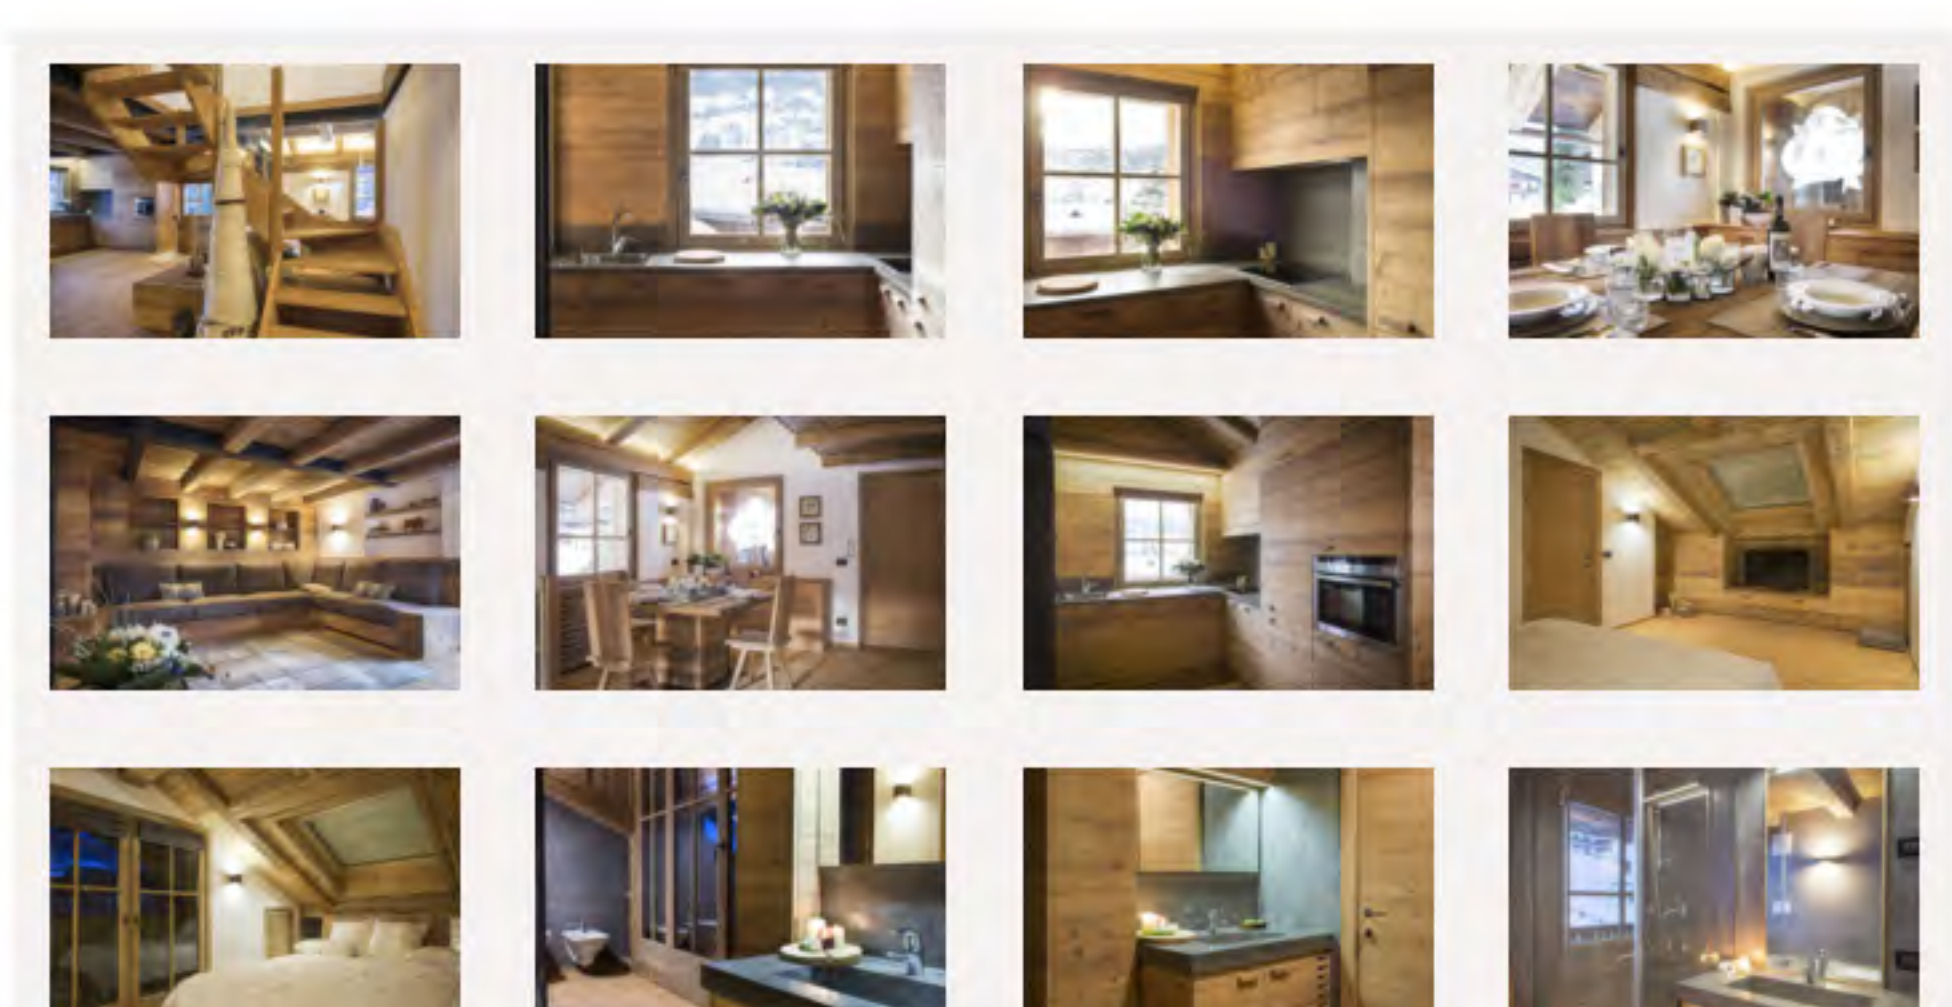

ARKE TIPO
101/2016
RICETTIVO Aprile

Edicola web

Abbonati

Iscriviti alla newsletter

Edicola web

Twitter

Arketo Magazine @ArketoMag · 4 Feb
È uscito il nuovo numero di ARKETO 99 Gen.-Feb. RECUPERO / REFURBISHMENT bit.ly/183cAhd #recupero #archi pic.twitter.com/ic3Gvifz9F

Espandi

Facebook

Arketo Magazine
2 days ago

Arketo Magazine ha condiviso il post di Area.

Oggi l'architetto Davide Padoa, insieme al suo team di Design International, ci ha accompagnato nella visita del nuovissimo centro commerciale di #Arese Il Centro. In 90.000 metri quadri di superficie...

View on Facebook · Share

Arketo Magazine
7823 "Mi piace"

Mi piace questa Pagina